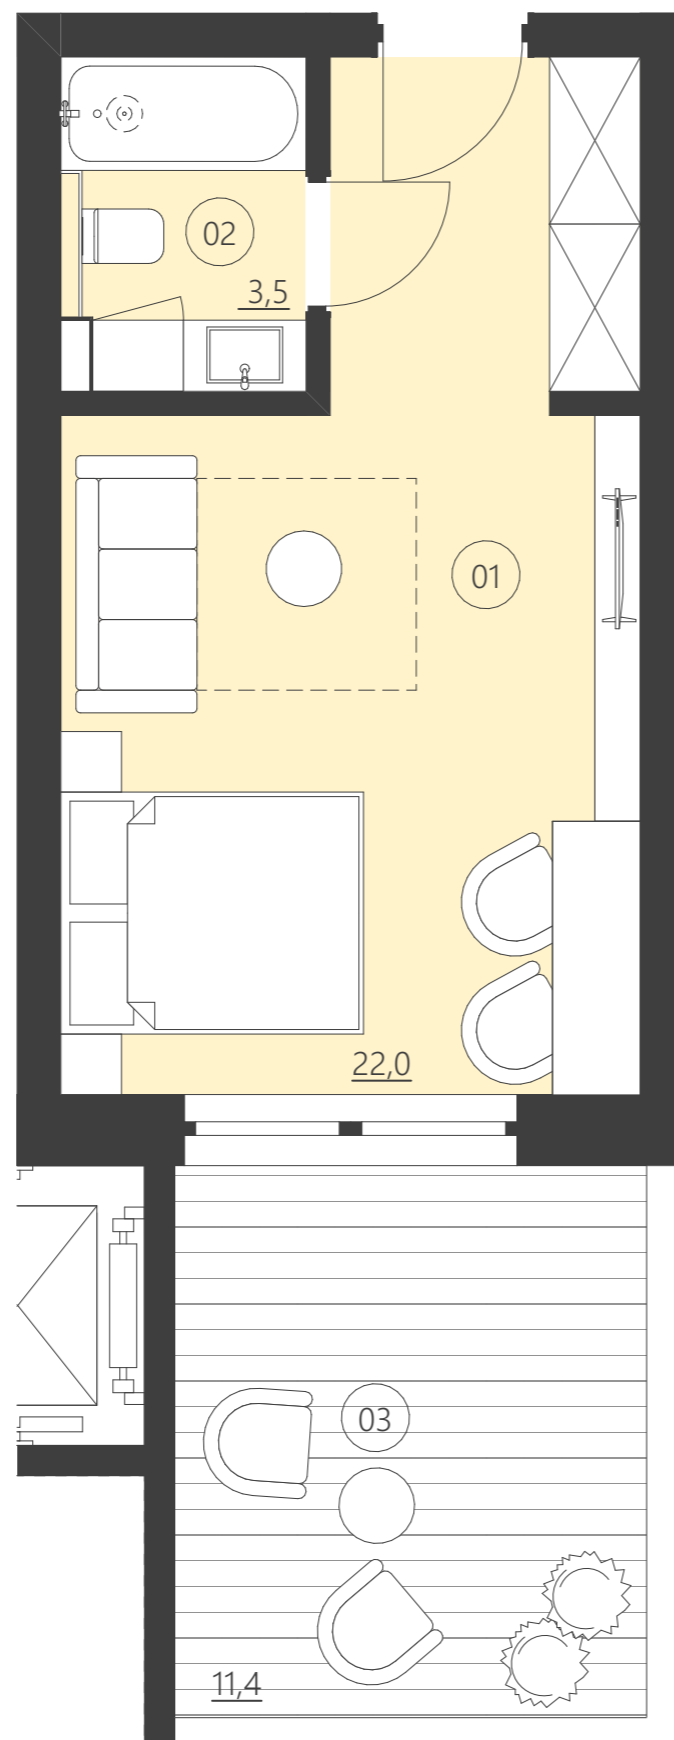

WOODLAND

resort & spa

RZUT PIĘTRA

Budynek F

piętro parter

Numer apartamentu 004F

01	Pokój	22,0
02	Łazienka	3,5
03	Patio	11,4

Całkowita powierzchnia 25,44 (25,44)

(Powierzchnie balkonów i patio nie są wliczane do całkowitej powierzchni)