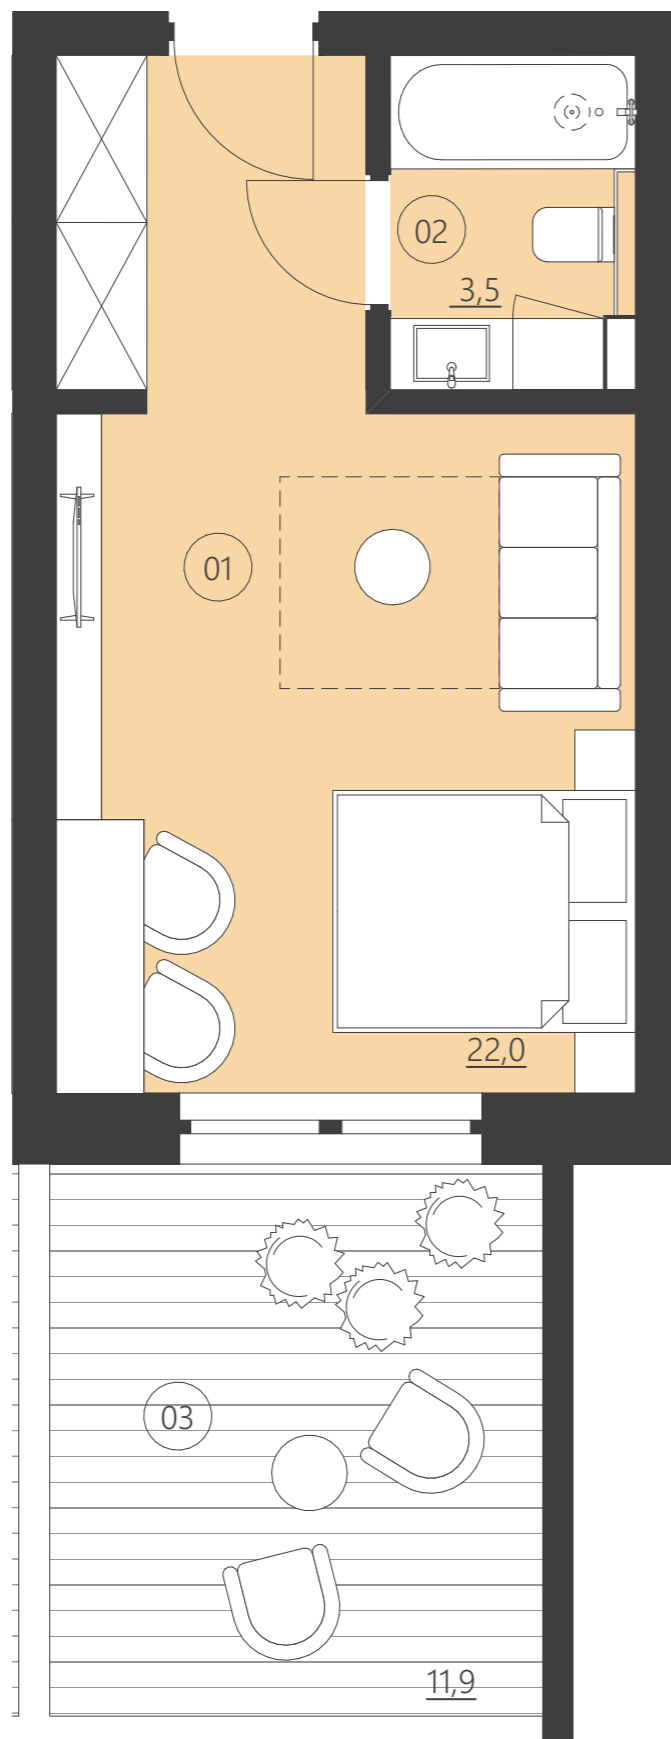

WOODLAND

resort & spa

RZUT PIĘTRA

Budynek F

piętro parter

Numer apartamentu 005F

01	Pokój	22,0
02	Łazienka	3,5
03	Patio	11,9

Całkowita powierzchnia 25,44 (25,44)

(Powierzchnie balkonów i patio nie są wliczane do całkowitej powierzchni)