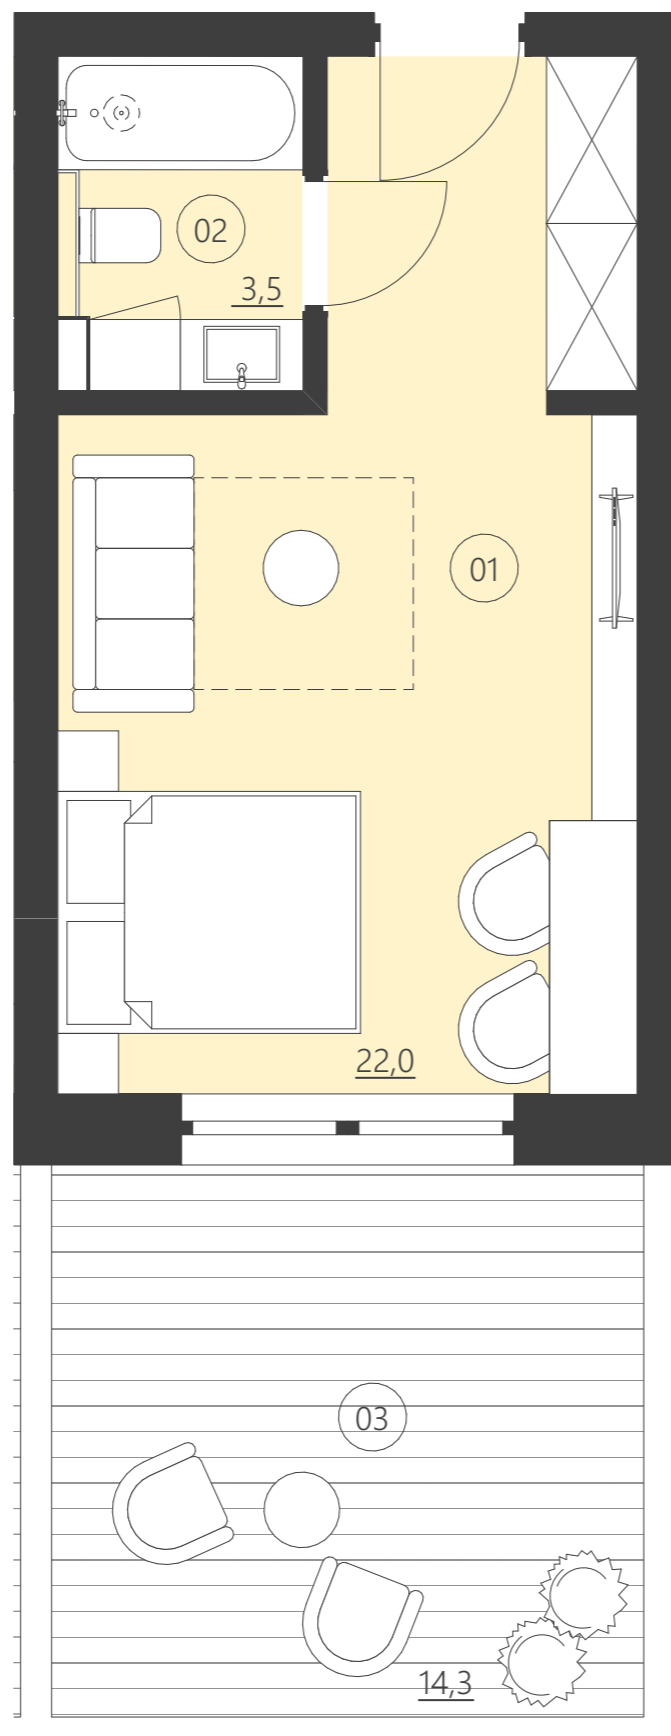

WOODLAND

resort & spa

RZUT PIĘTRA

Budynek F

piętro parter

Numer apartamentu 006F

01	Pokój	22,0
02	Łazienka	3,5
03	Patio	14,3

Całkowita powierzchnia 25,44 (25,44)

(Powierzchnie balkonów i patio nie są wliczane do całkowitej powierzchni)