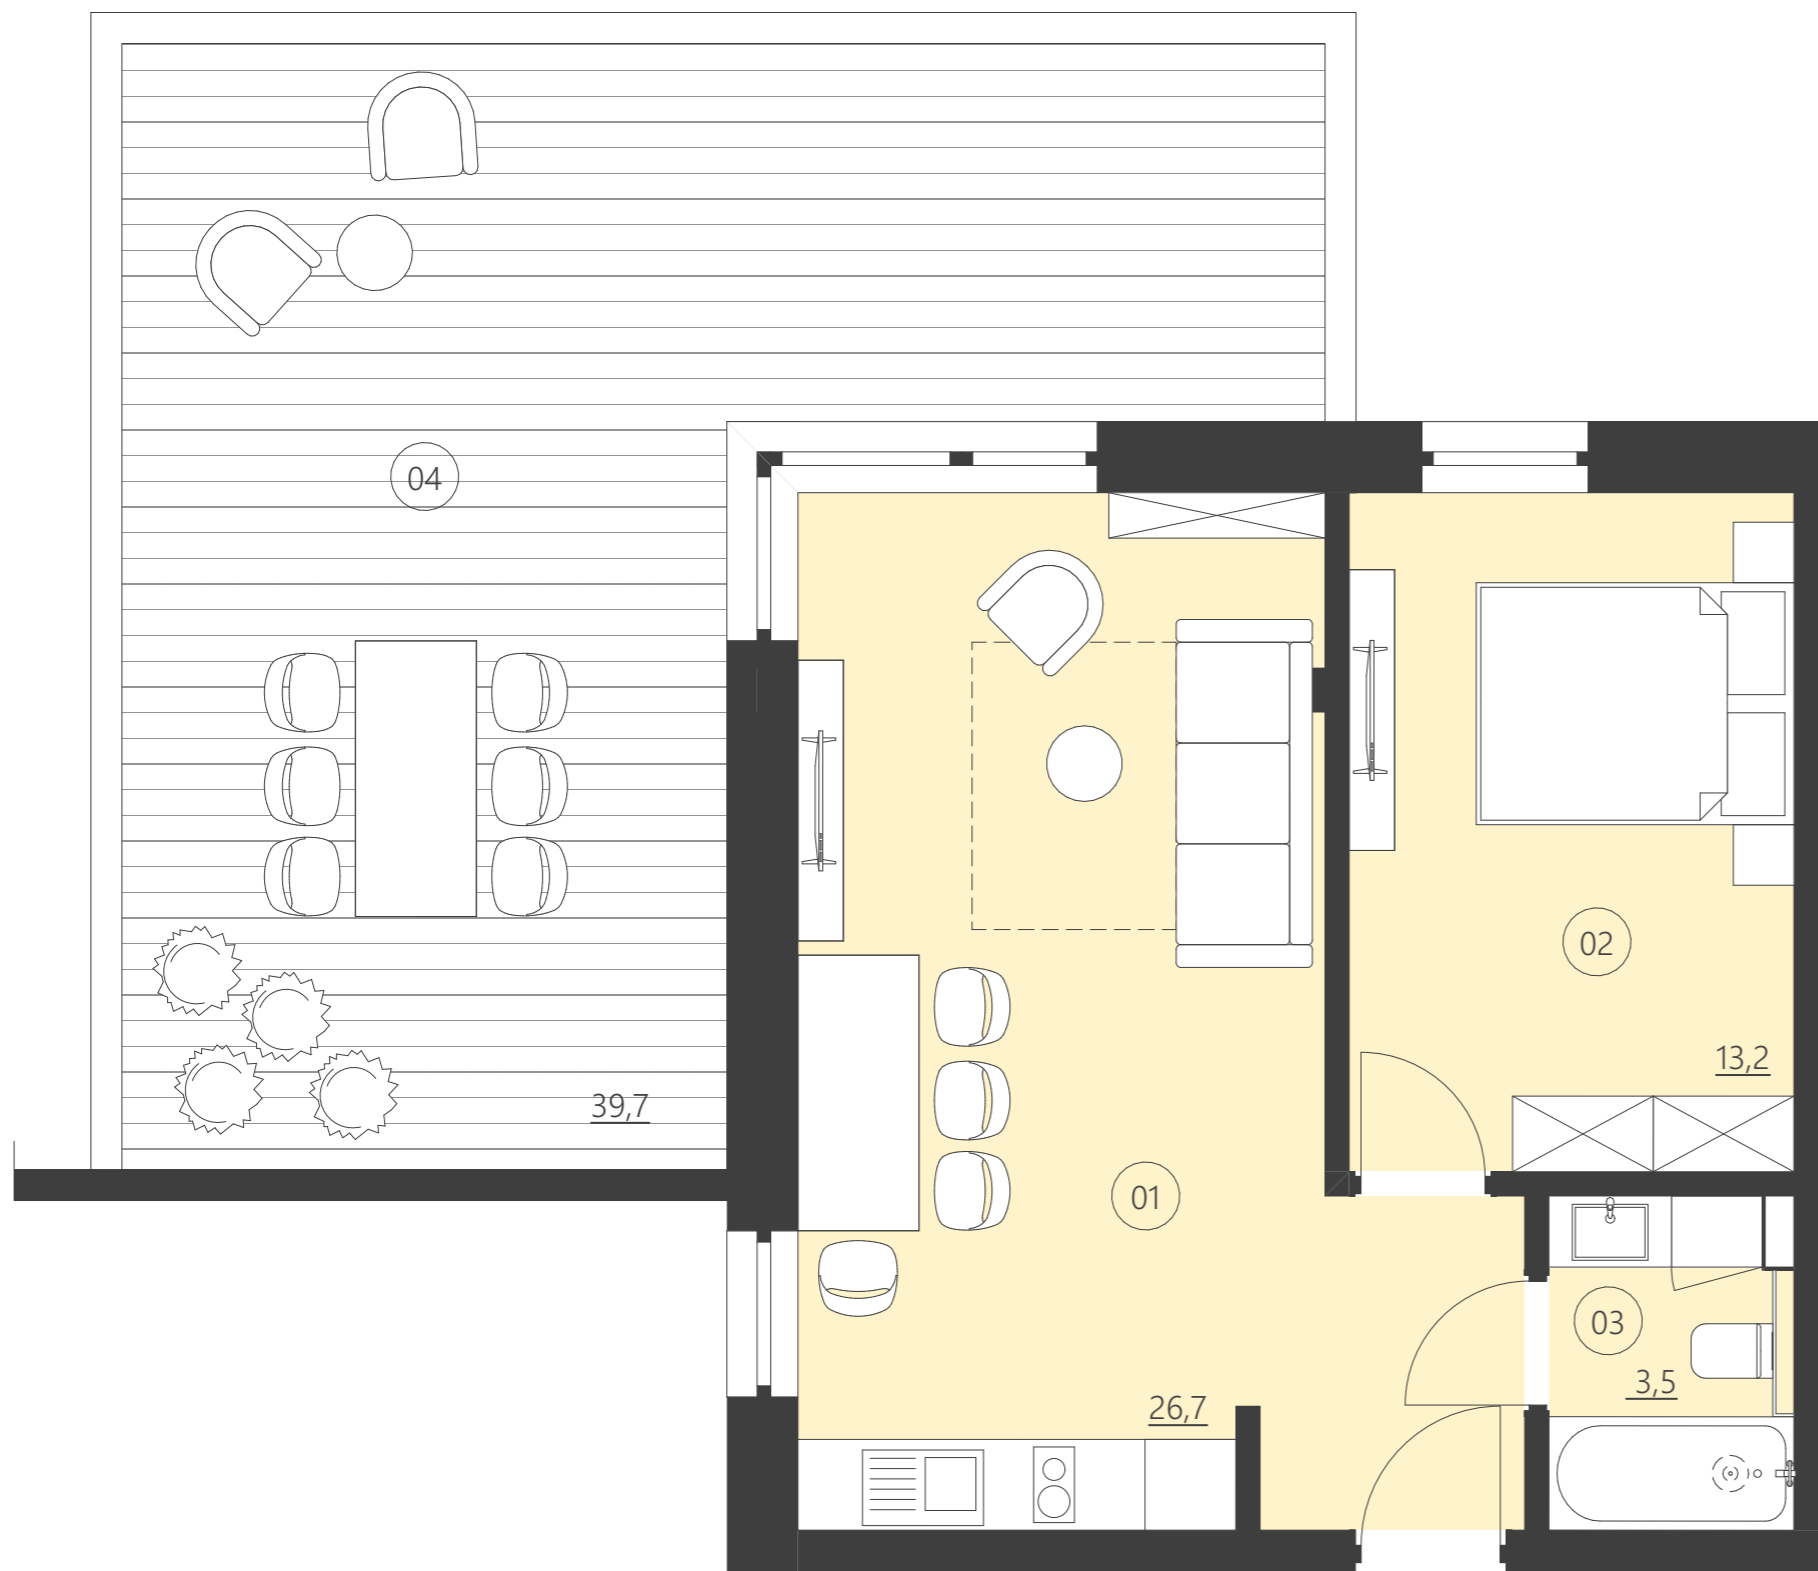

WOODLAND

resort & spa

RZUT PIĘTRA

Budynek F

piętro

parter

Numer apartamentu

008F

01	Pokój	26,7
02	Pokój	13,2
03	Łazienka	3,5
04	Patio	39,7

Całkowita powierzchnia 43,32 (43,32)

(Powierzchnie balkonów i patio nie są wliczane do całkowitej powierzchni)