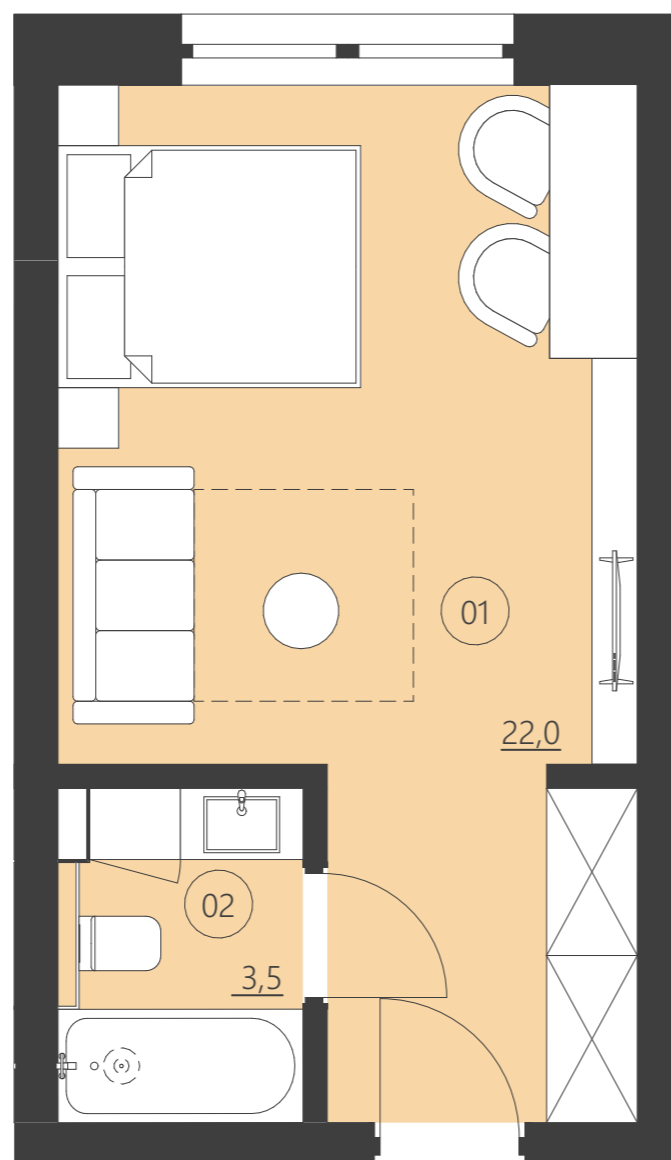

WOODLAND

resort & spa

RZUT PIĘTRA

Budynek F

piętro

parter

Numer apartamentu

009F

01	Pokój	22,0
02	Łazienka	3,5

Całkowita powierzchnia 25,44 (25,44)

(Powierzchnie balkonów i patio nie są wliczane do całkowitej powierzchni)