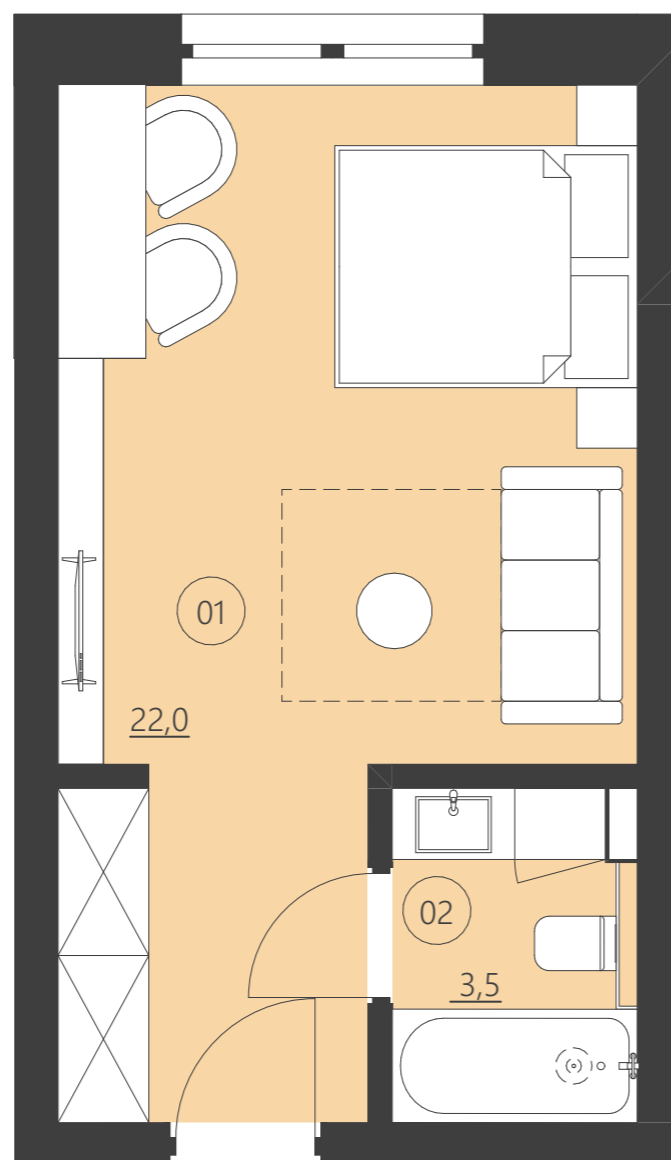

WOODLAND

resort & spa

RZUT PIĘTRA

Budynek F

piętro parter

Numer apartamentu 010F

01	Pokój	22,0
02	Łazienka	3,5

Całkowita powierzchnia 25,44 (25,44)

(Powierzchnie balkonów i patio nie są wliczane do całkowitej powierzchni)