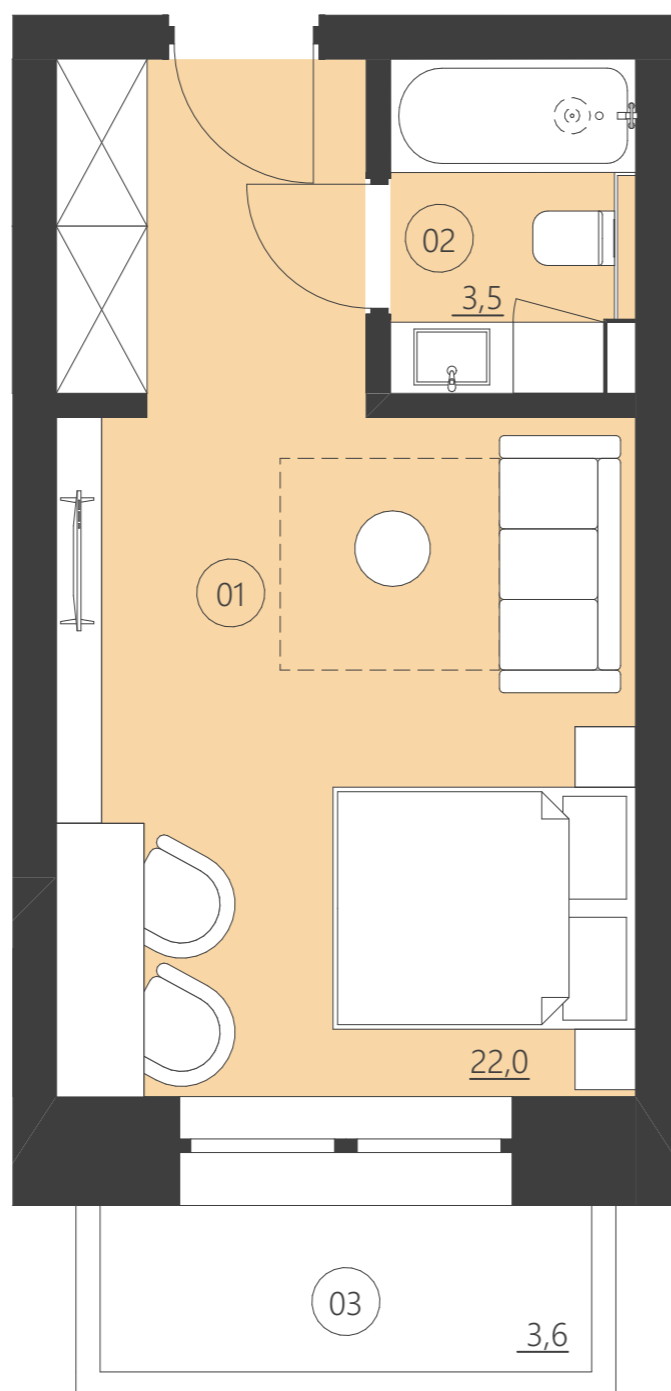

WOODLAND

resort & spa

RZUT PIĘTRA

Budynek F

piętro 1

Numer apartamentu 104F

01	Pokój	22,0
02	Łazienka	3,5
03	Balkon	3,6

Całkowita powierzchnia 25,44 (25,44)

(Powierzchnie balkonów i patio nie są wliczane do całkowitej powierzchni)