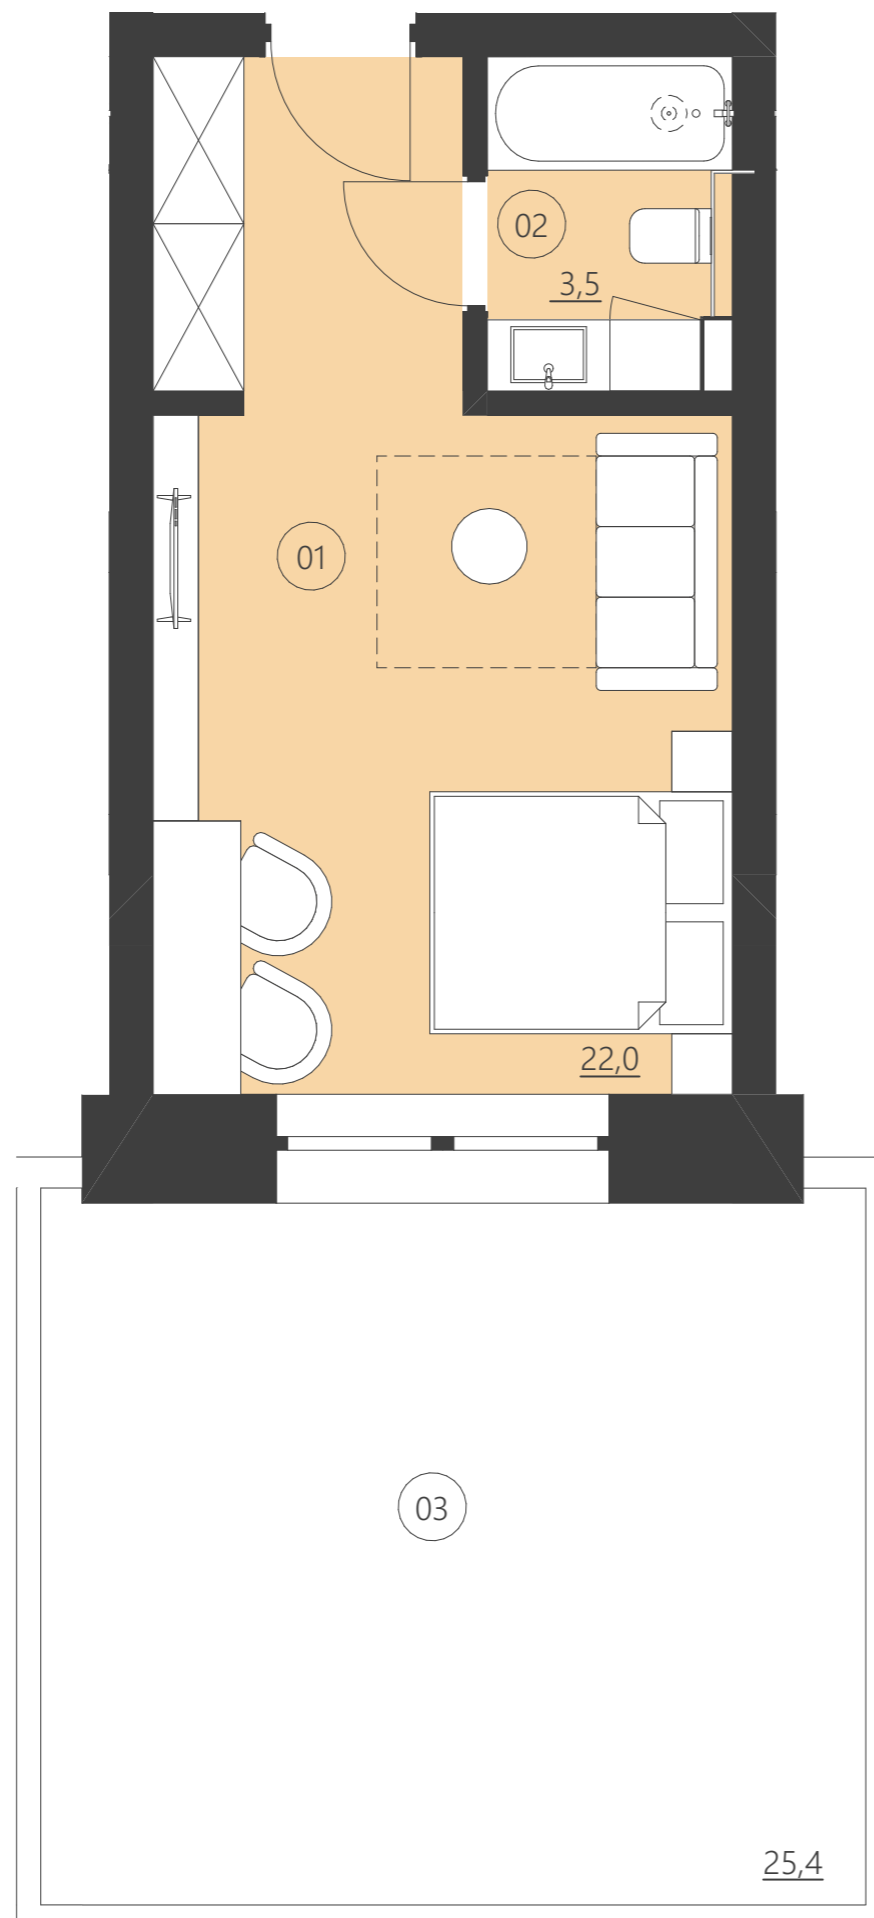

WOODLAND

resort & spa

RZUT PIĘTRA

Budynek F

piętro 1

Numer apartamentu 106F

01	Pokój	22,0
02	Łazienka	3,5
03	Balkon	25,4

Całkowita powierzchnia 25,44 (25,44)

(Powierzchnie balkonów i patio nie są wliczane do całkowitej powierzchni)