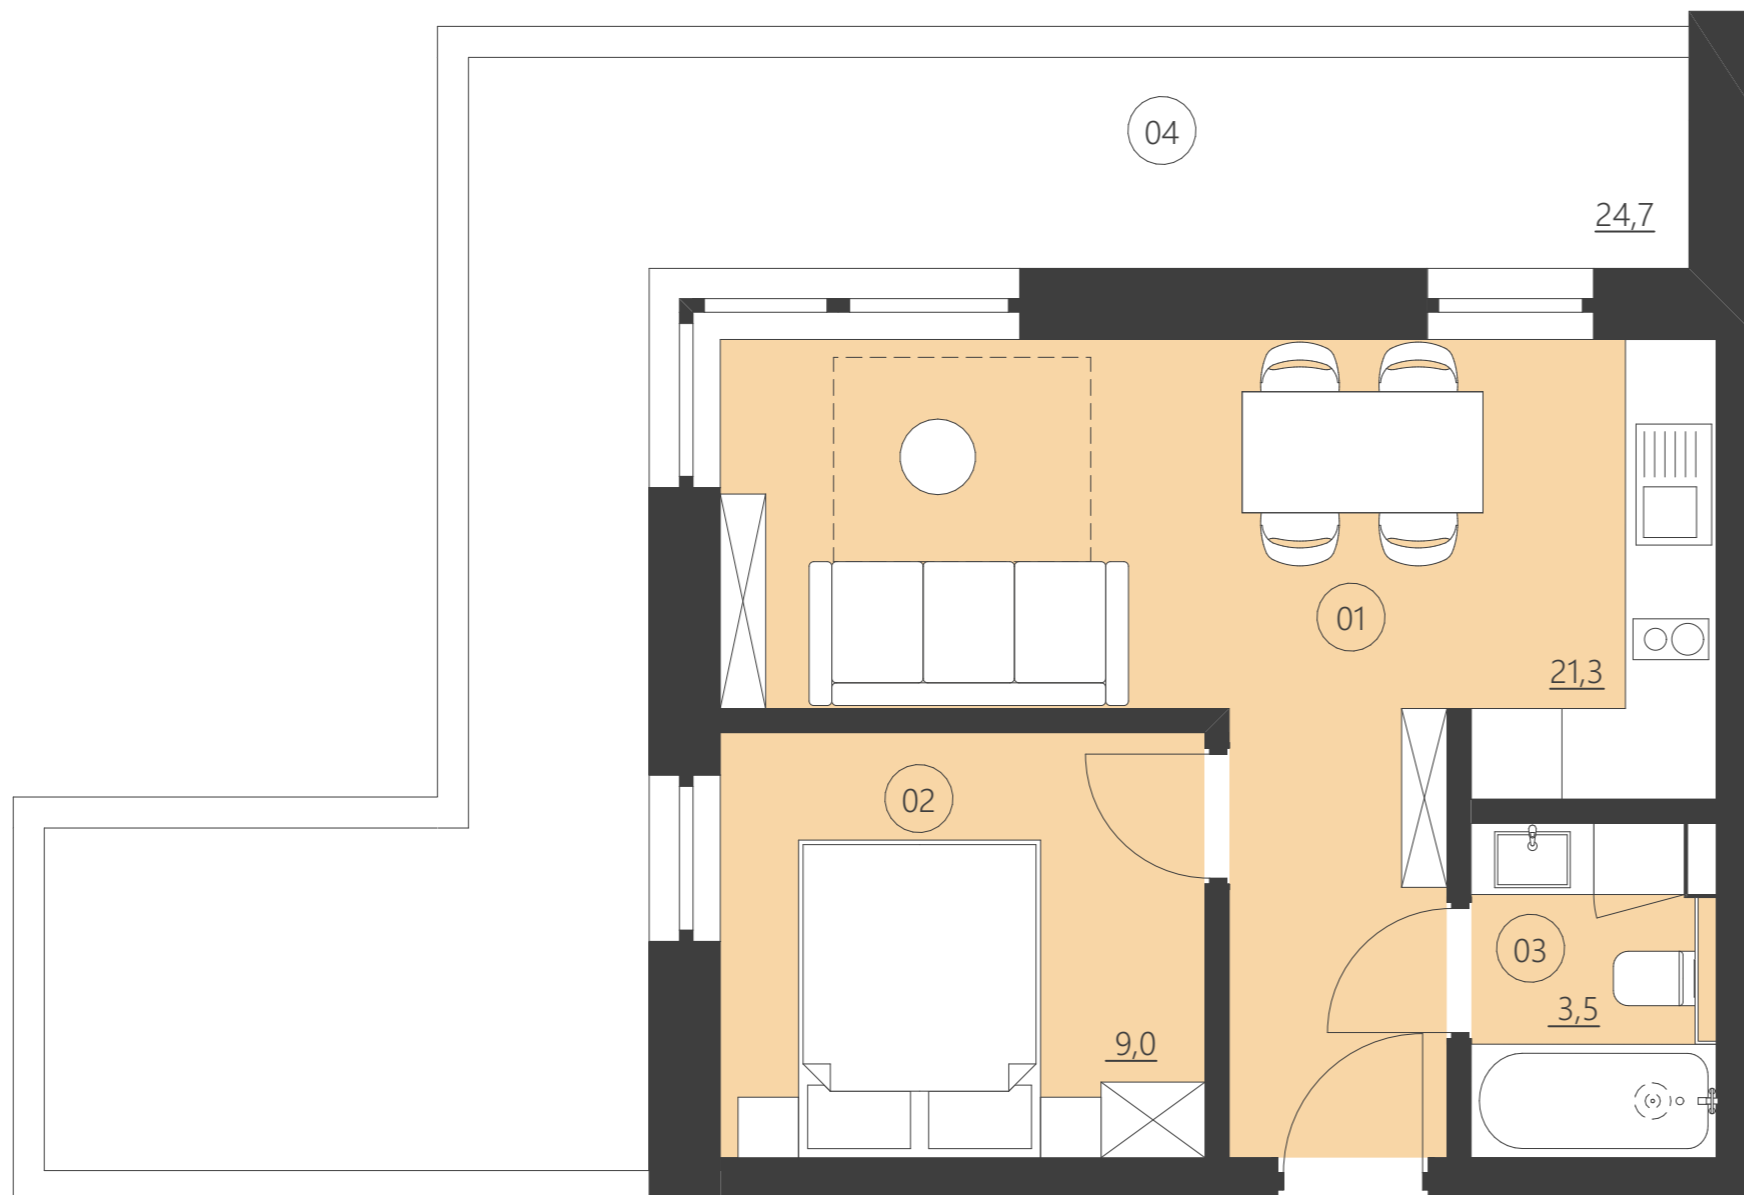

WOODLAND

resort & spa

RZUT PIĘTRA

Budynek F

piętro 1

Numer apartamentu 110F

01	Pokój	21,3
02	Pokój	9,0
03	Łazienka	3,5
04	Balkon	24,7

Całkowita powierzchnia 33,81 (33,81)

(Powierzchnie balkonów i patio nie są wliczane do całkowitej powierzchni)