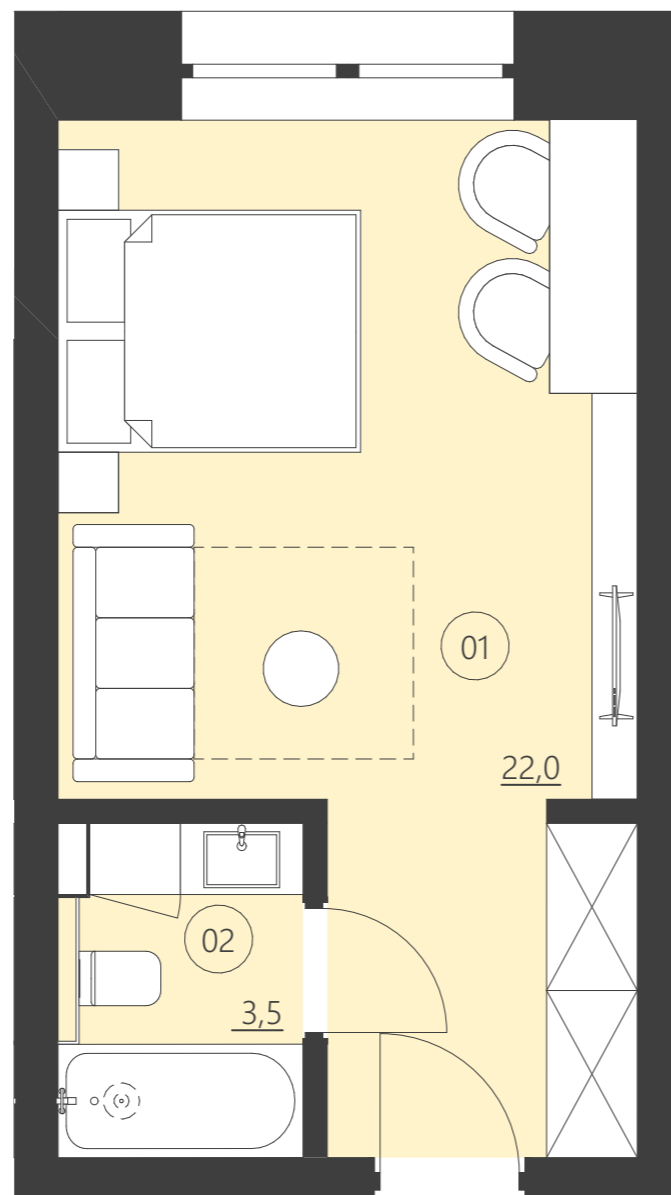

WOODLAND

resort & spa

RZUT PIĘTRA

Budynek F

piętro 1

Numer apartamentu 111F

01	Pokój	22,0
02	Łazienka	3,5

Całkowita powierzchnia 25,44 (25,44)

(Powierzchnie balkonów i patio nie są wliczane do całkowitej powierzchni)