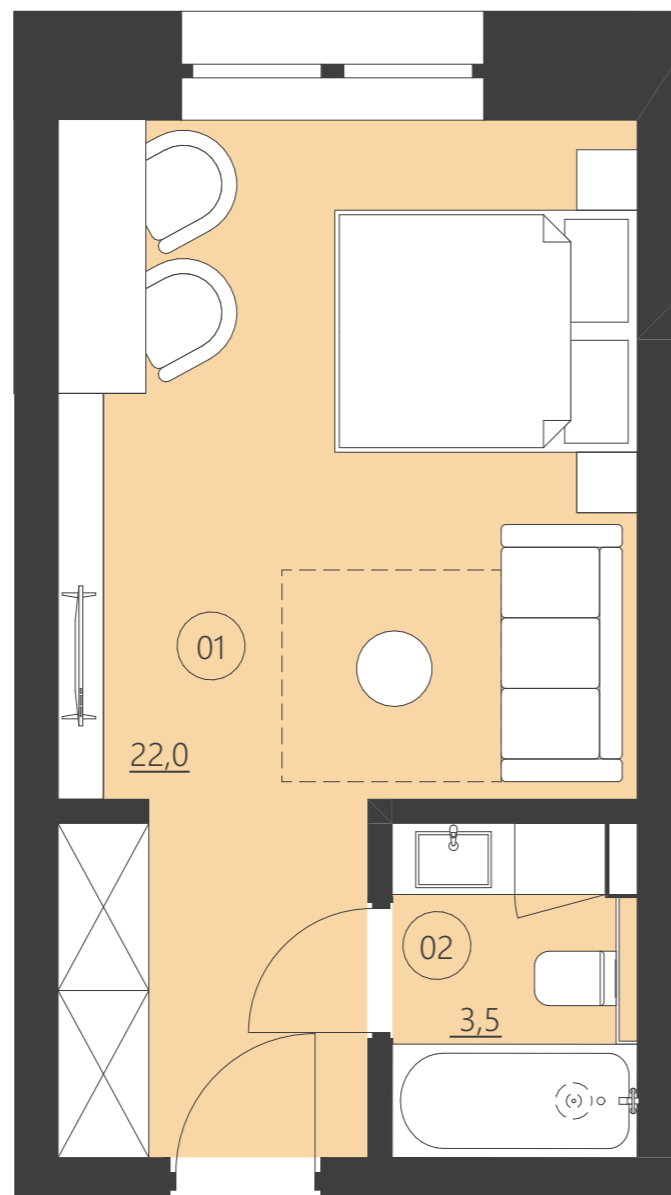

WOODLAND

resort & spa

RZUT PIĘTRA

Budynek F

piętro 1

Numer apartamentu 112F

01	Pokój	22,0
02	Łazienka	3,5

Całkowita powierzchnia 25,44 (25,44)

(Powierzchnie balkonów i patio nie są wliczane do całkowitej powierzchni)