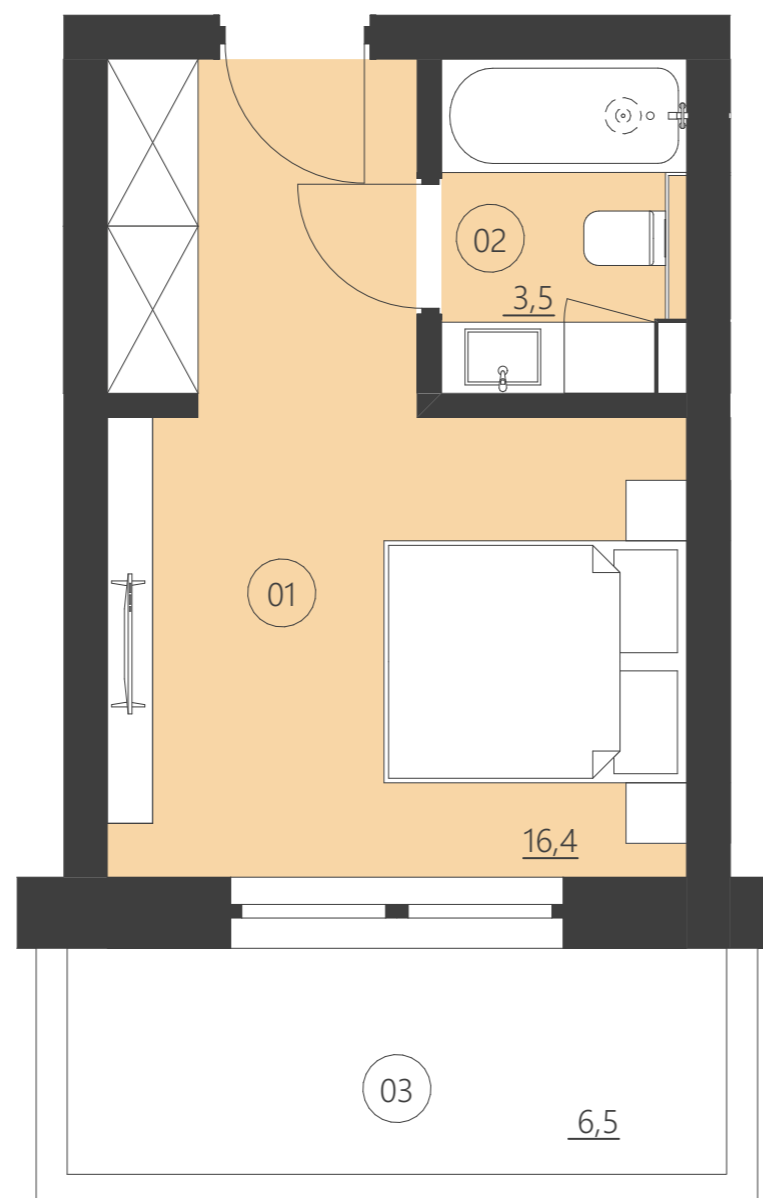

WOODLAND

resort & spa

RZUT PIĘTRA

Budynek F

piętro 2

Numer apartamentu 204F

01	Pokój	16,4
02	Łazienka	3,5
03	Balkon	6,5

Całkowita powierzchnia 19,88 (19,88)

(Powierzchnie balkonów i patio nie są wliczane do całkowitej powierzchni)