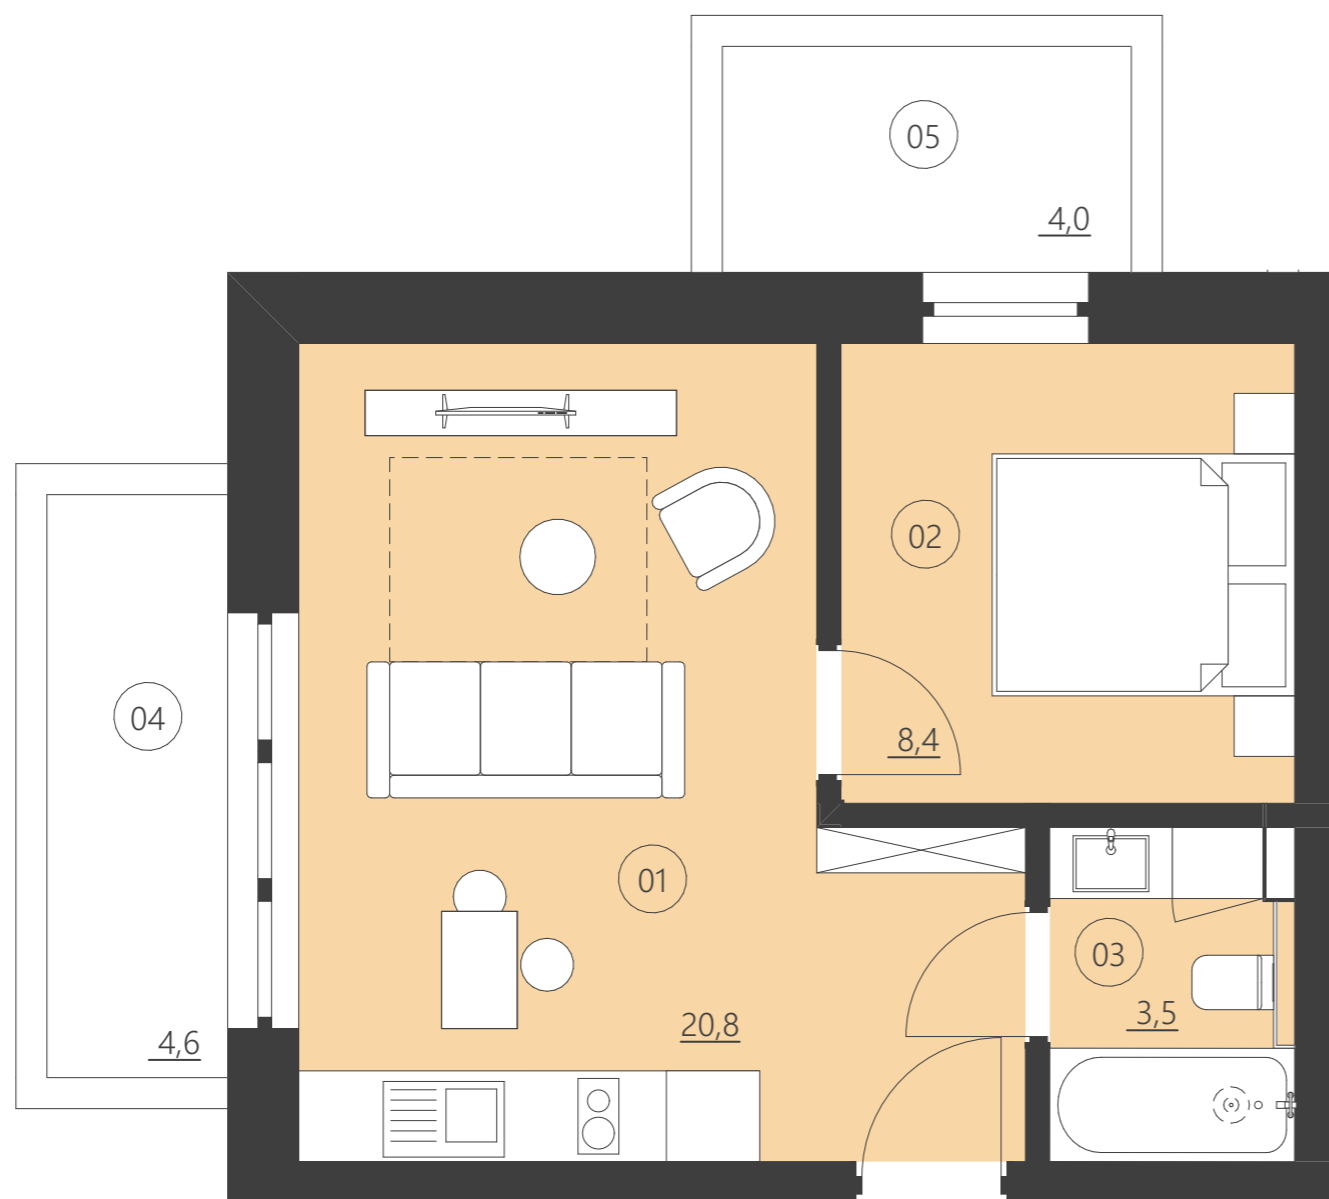

WOODLAND

resort & spa

RZUT PIĘTRA

Budynek F

piętro 2

Numer apartamentu 210F

01	Pokój	20,8
02	Pokój	8,4
03	Łazienka	3,5
04	Balkon	4,6
05	Balkon	4,0

**Całkowita powierzchnia 32,66 (34,18)**

(Powierzchnie balkonów i patio nie są wliczane do całkowitej powierzchni)