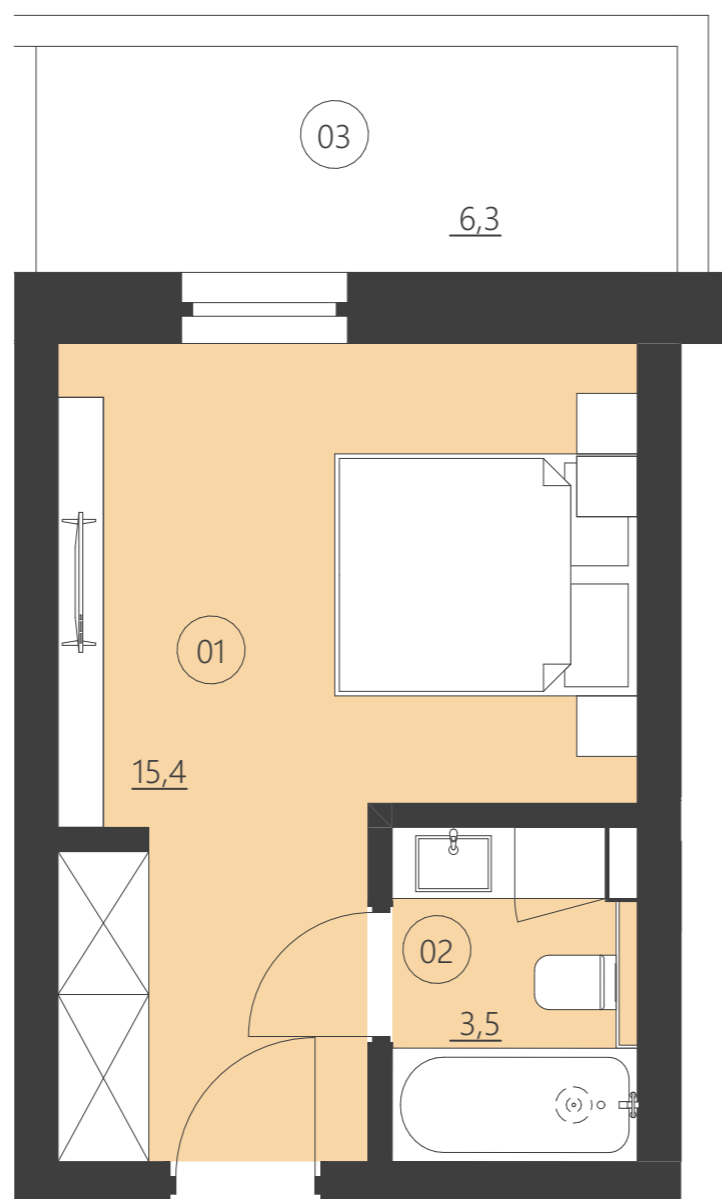

WOODLAND

resort & spa

RZUT PIĘTRA

Budynek F

piętro 2

Numer apartamentu 212F

01	Pokój	15,4
02	Łazienka	3,5
03	Balkon	6,3

Całkowita powierzchnia 18,98 (19,89)

(Powierzchnie balkonów i patio nie są wliczane do całkowitej powierzchni)